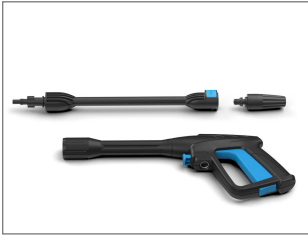

**Güde**®**REINIGUNGS  
GERÄTE**

Tragegriff

Praktische Halterungen

Kompakte Bauform

Leistungsstarke  
Aluminiumpumpe

## Hochdruckreiniger GHD 1400-105

Art.-Nr.: 85924

GTIN-Code: 4015671781055

- Auto-Stopp System für leichte Bedienbarkeit
- praktische Halterungen auf beiden Seiten für Zubehör, Hochdruckschlauch und Anschlusskabel
- leistungsstarke Aluminiumpumpe

### Lieferumfang:

Hochdruckreiniger, HD-Schlauch 5 m, HD-Pistole mit Lanze, Variodüse, Dreckfräse und Seifenflasche